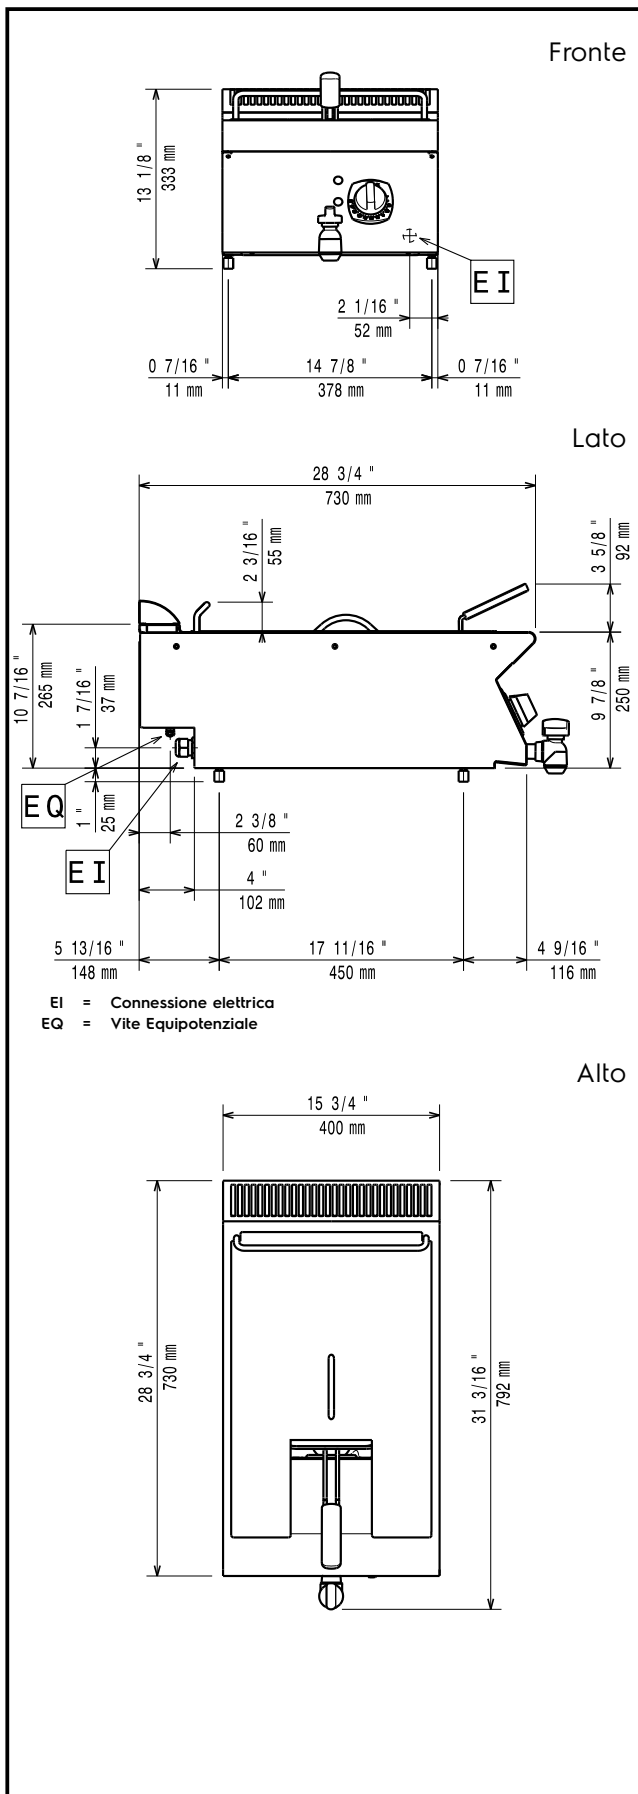

Accessori inclusi

- 1 x Cestello per friggitrici top e monoblocco da 7 litri PNC 921608

Accessori opzionali

- Kit per sigillatura giunzioni PNC 206086 ☐
- Supporto per soluzione a ponte da 800 mm PNC 206137 ☐
- Supporto per soluzione a ponte da 1000 mm PNC 206138 ☐
- Supporto per soluzione a ponte da 1200 mm PNC 206139 ☐
- Supporto per soluzione a ponte da 1400 mm PNC 206140 ☐
- Supporto per soluzione a ponte da 1600 mm PNC 206141 ☐
- Supporto per soluzione a ponte da 400 mm PNC 206154 ☐
- Alzatina per camino per elementi da 400 mm PNC 206303 ☐
- Corrimano laterale destro e sinistro PNC 206307 ☐
- Corrimano posteriore 800 mm - Marine PNC 206308 ☐
- Griglia per camino per elementi da 400 mm PNC 206400 ☐
- 2 pannelli copertura laterale per elementi top (H=250 mm P=700 mm) PNC 216277 ☐
- Cestello per friggitrici top e monoblocco da 7 litri PNC 921608 ☐
- Colapasta a 1 settore per pentola da 60 litri PNC 921626 ☐

Elektrico

Tensione di alimentazione:

371075 (E7FRED1B00)

380-400 V/3N ph/50/60 Hz

Watt totali:

5.4 kW

Informazioni chiave

Dimensioni utili vasca

(larghezza): 240 mm

Dimensioni utili vasca

(altezza): 235 mm

Dimensioni utili vasca

(profondità): 380 mm

Capacità vasca:

5.5 lt MIN; 7 lt MAX

Controllo termostatico:

105 °C MIN; 185 °C MAX

Peso netto:

30 kg

Se l'apparecchiatura è installata vicino ad attrezzature o mobili che temono il calore è necessario lasciare uno spazio pari a 100 mm o applicare un isolamento termico.

Gruppo di certificazione:

N7FE1